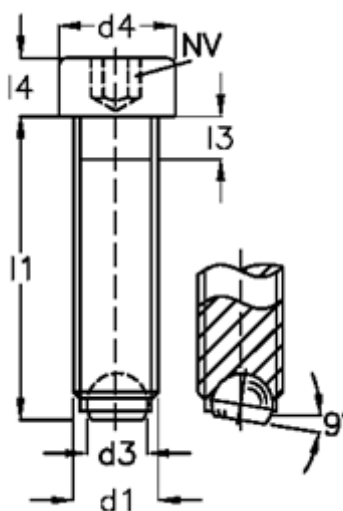

Varenummer: 20927670A
Beskrivelse: E+G Kuglespændeskruer
GN 606-M10-60-B

Mål

d1	= M10
d2	= 7.0
d3	= 6.0
d4	= 16
Indvendig sekskant	= 8.0
l1	= 60
l3	= 4.5
l4	= 10